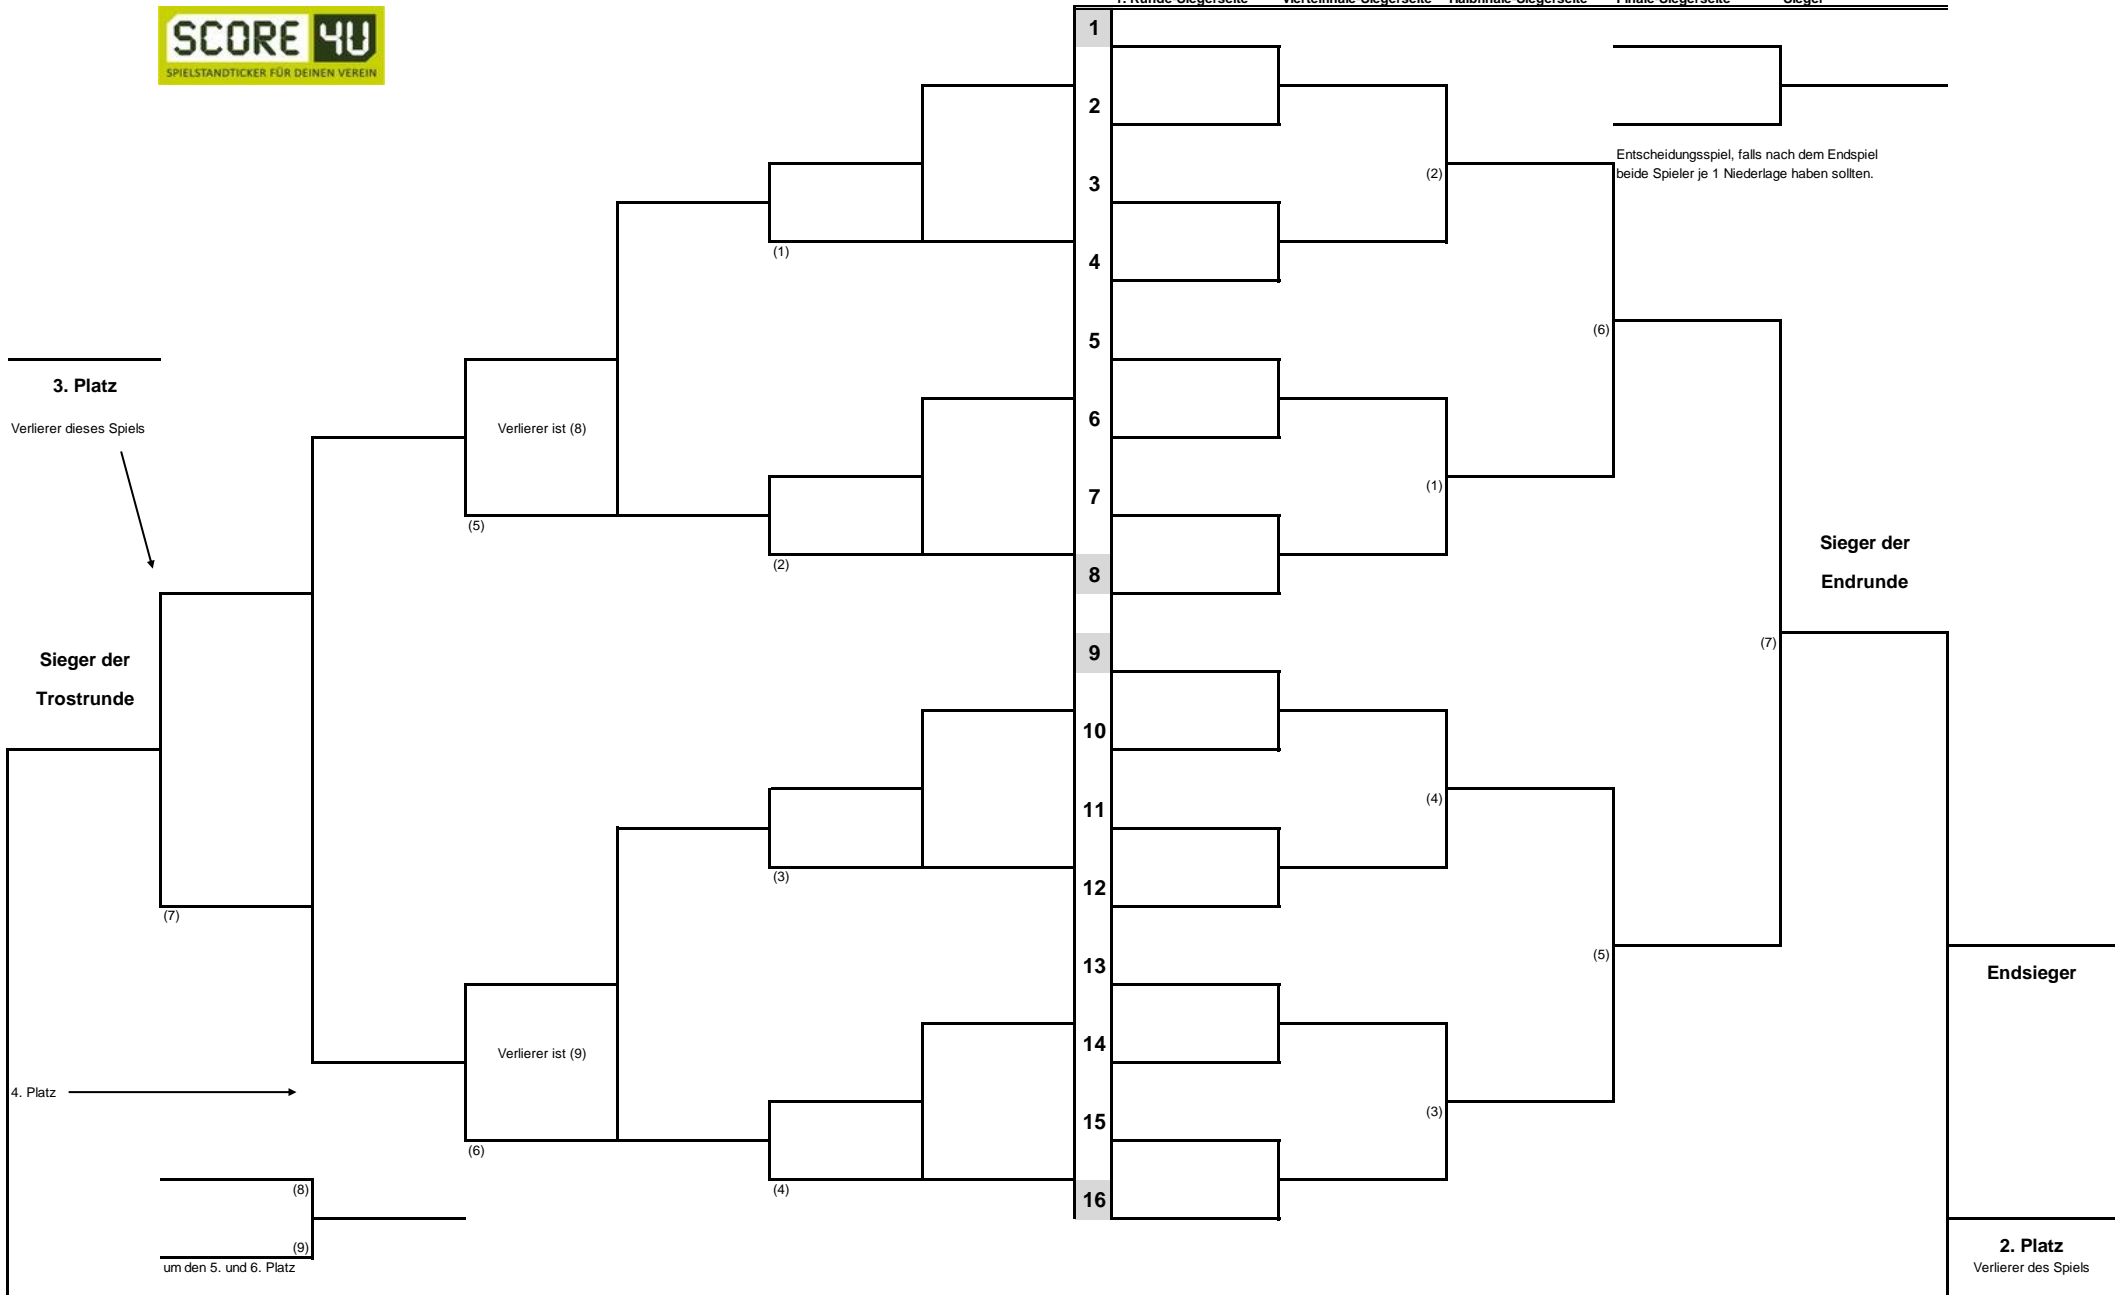

Verliererseite Siegerseite

1. Runde-Siegerseite Viertelfinale-Siegerseite Halbfinale-Siegerseite Finale-Siegerseite Sieger

Erklärung: Der Sieger eines Spieles der rechten Seite rückt nach rechts. Der Verlierer eines Spieles der rechten Seite rückt nach links (auf die entsprechende Platznummer) und greift hier in die Trostrunde ein.